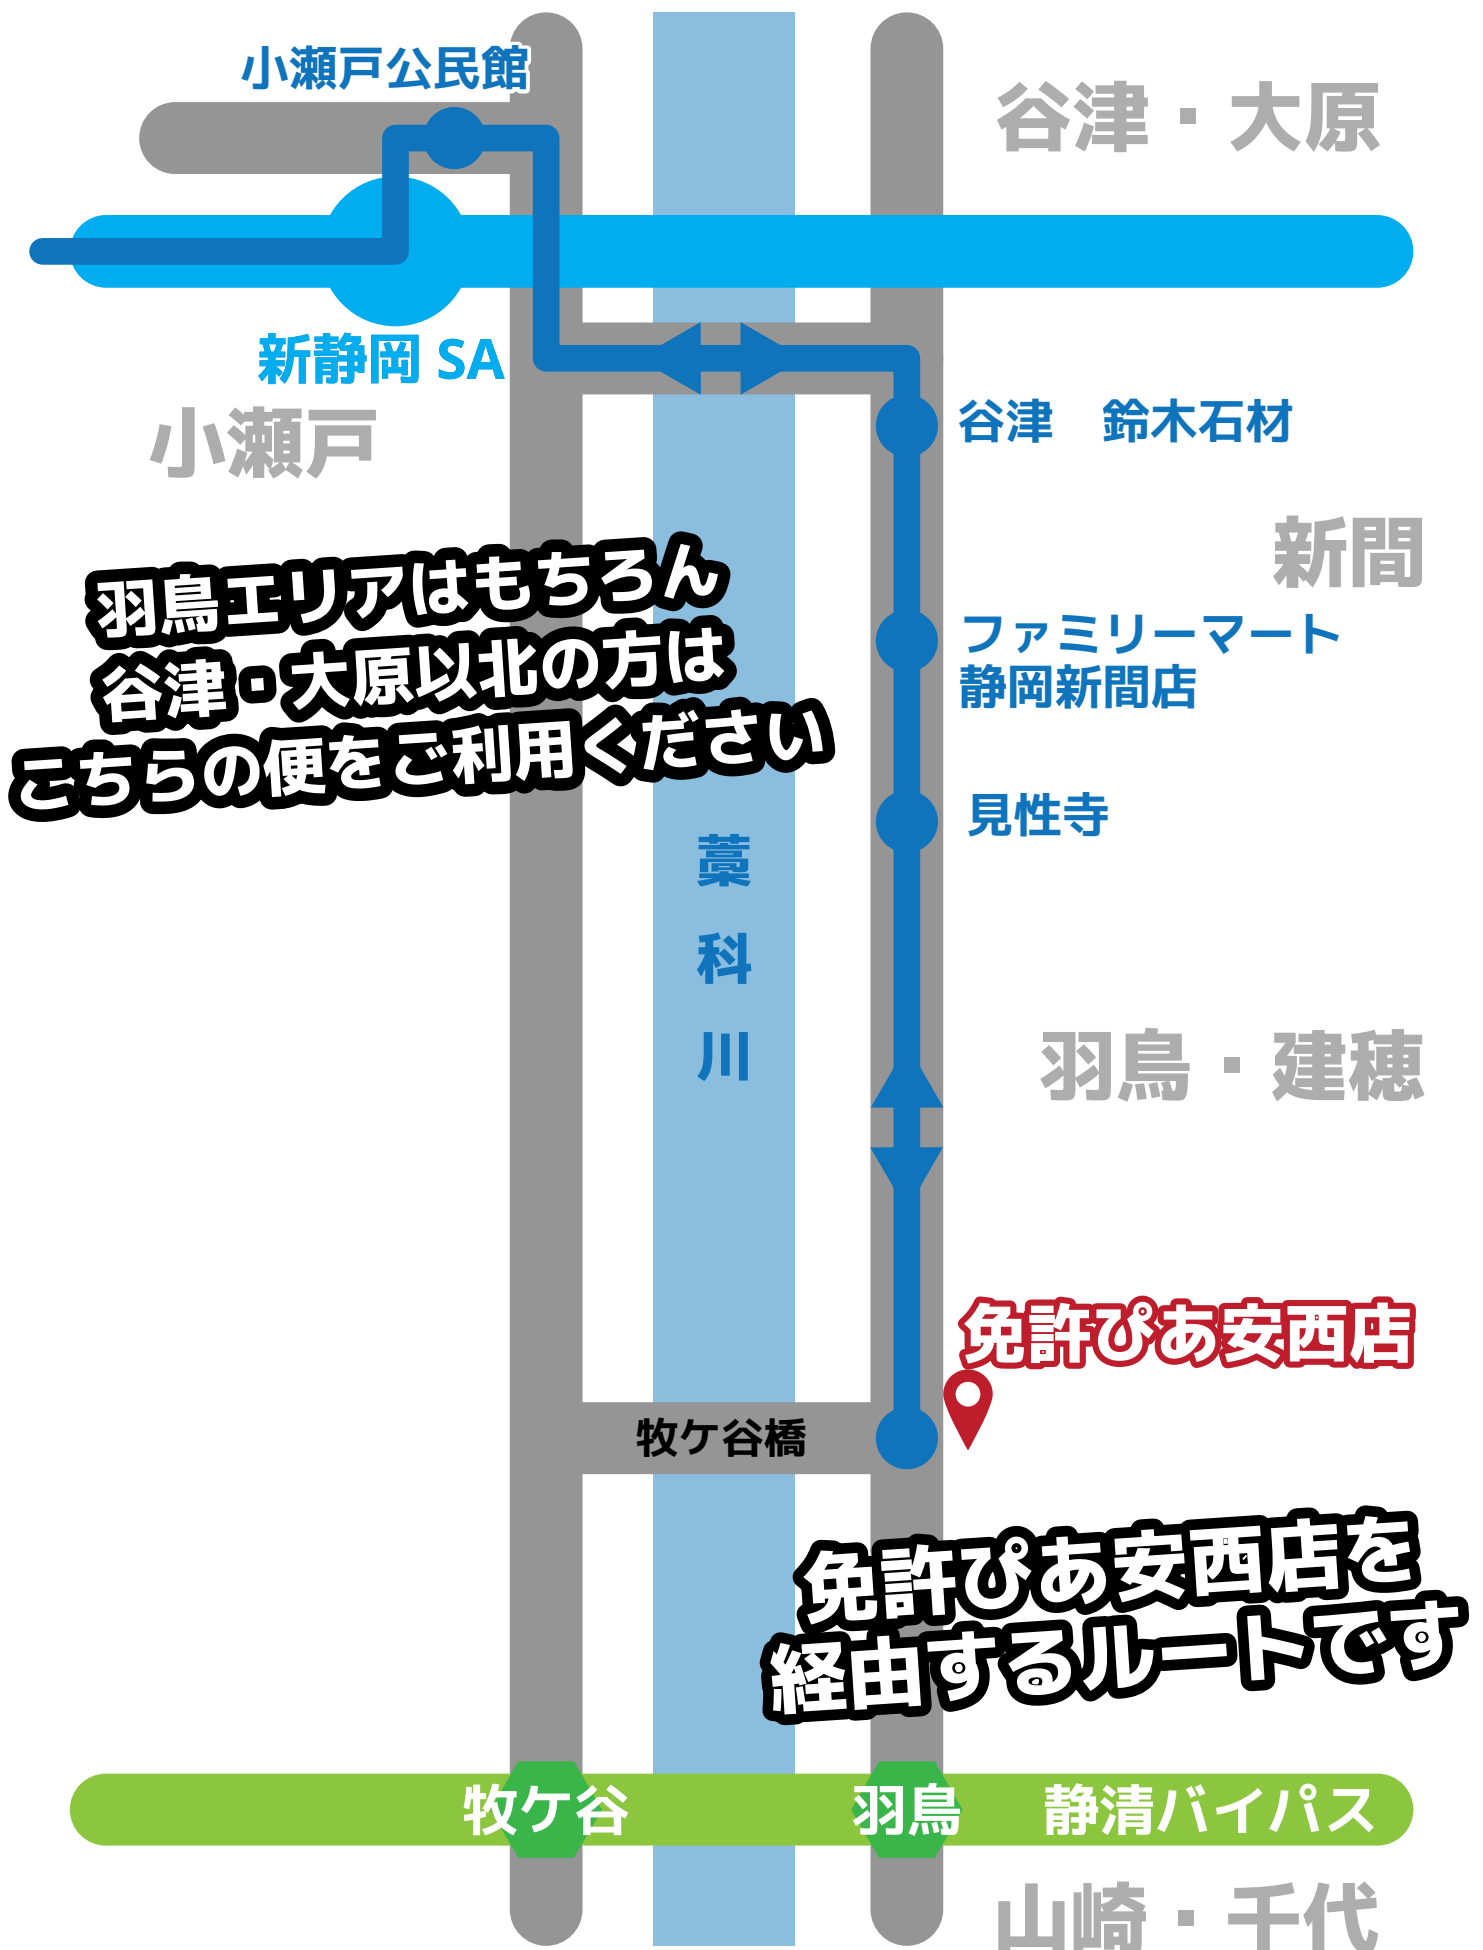

免許ぴあ安西店から  
東名自動車学校まで

17分

安西店便

路線図

羽鳥エリアはもちろん  
谷津・大原以北の方は  
こちらの便をご利用ください